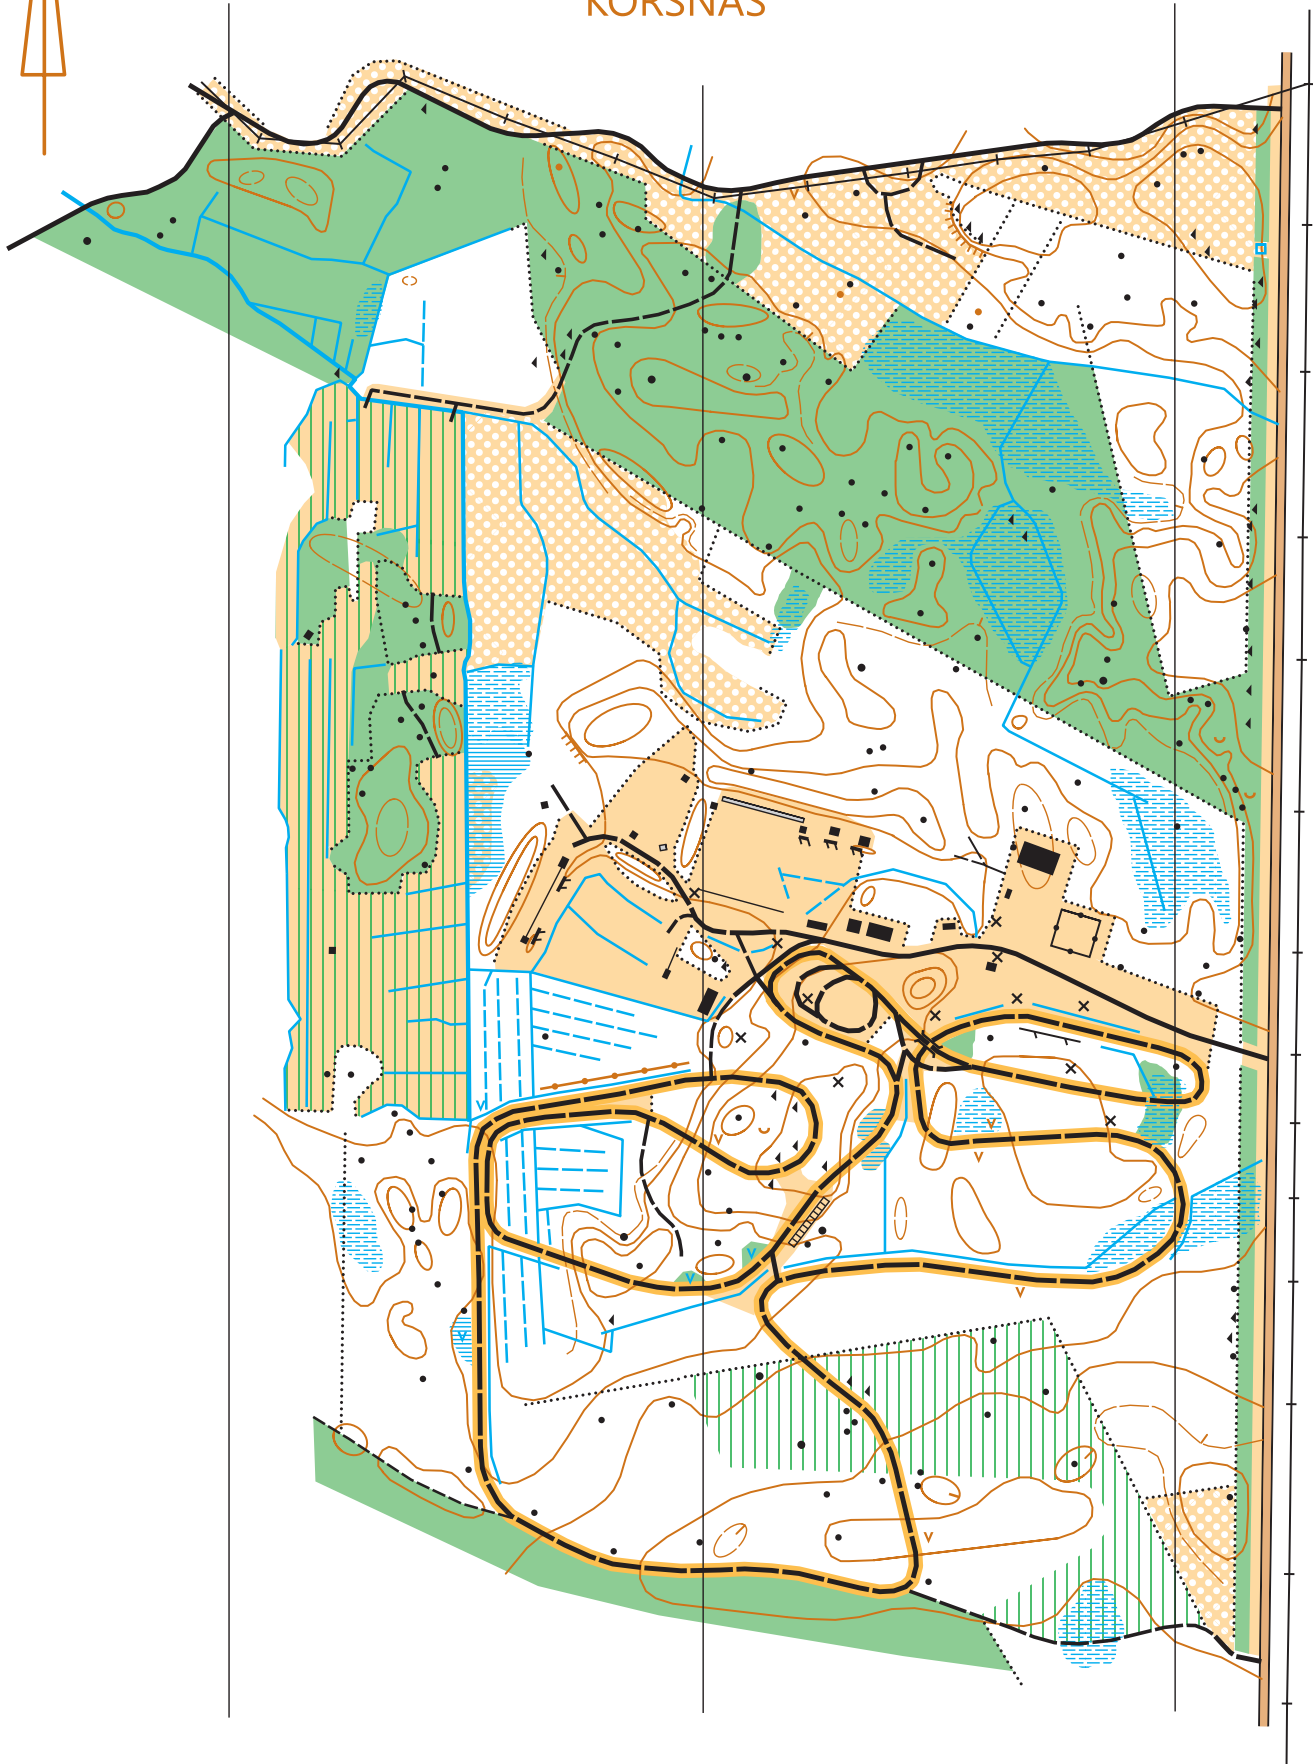

NORR

ORIENTERINGSKARTA
WATERLOO
KORSNÄS

skala 1:4000
ekv. 2,5m

skala 1:4000
ekv. 2,5m

0 50 100 150 200 250m

KARTRITARE TOMMY HOLMBACK 2024